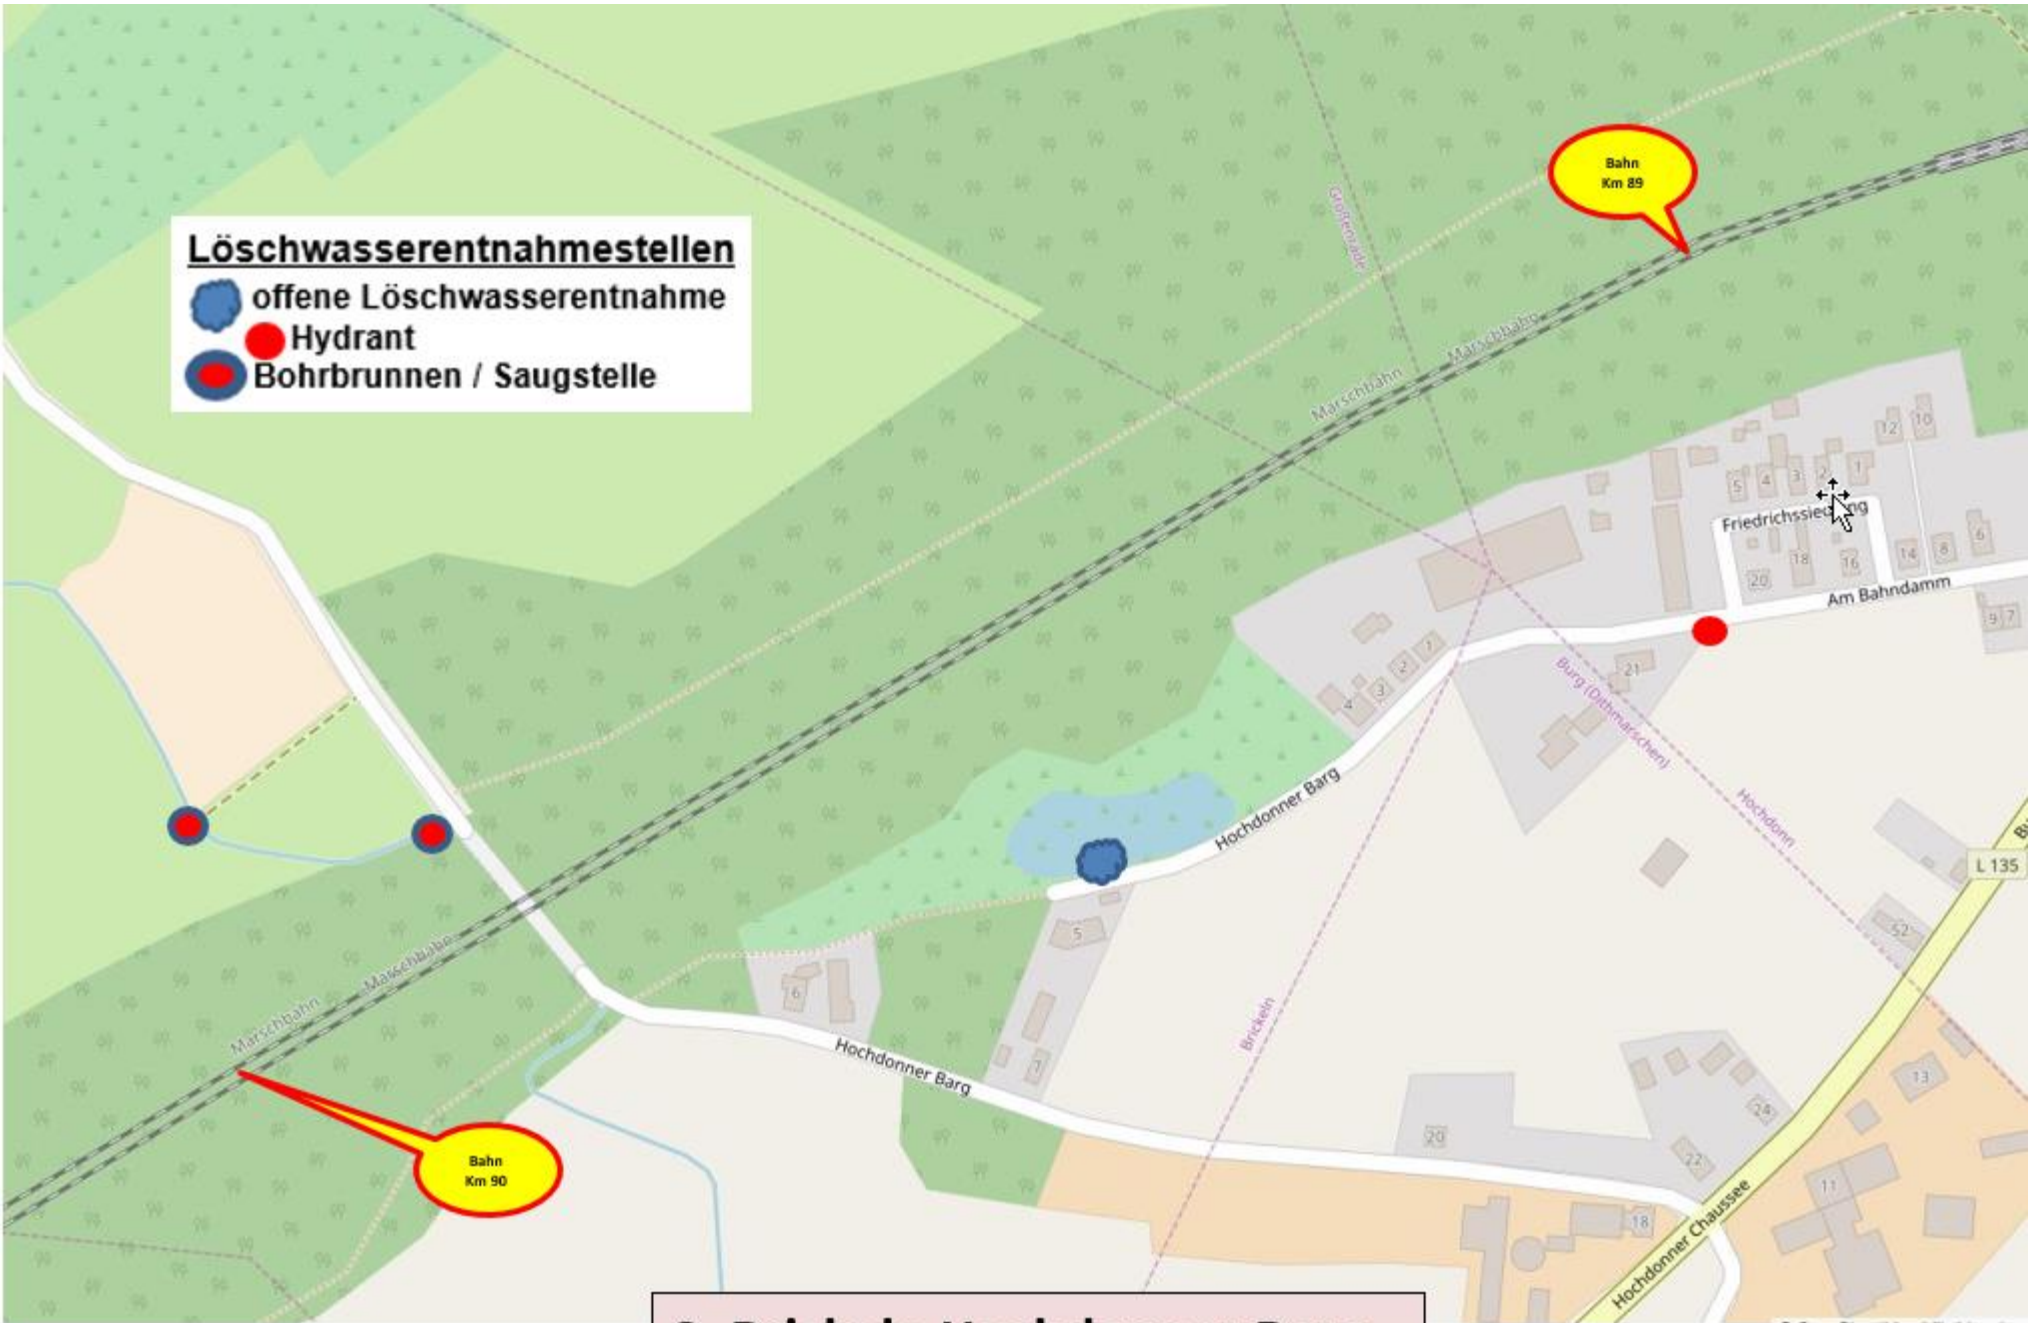

Einsatzgebiet FFW Brickeln-Quickborn

1. Löschwasserstellen im Forst Christianslust

Löschwasserentnahmestellen

-  offene Löschwasserentnahme
-  Hydrant
-  Bohrbrunnen / Saugstelle

2. Quickborn Waldkindergarten

Löschwasserentnahmestellen

-  offene Löschwasserentnahme
-  Hydrant
-  Bohrbrunnen / Saugstelle

3. Quickborn West

4. Quickborn Ortskern

Löschwasserentnahmestellen

- offene Löschwasserentnahme
- Hydrant
- Bohrbrunnen / Saugstelle

5. Brickeln Ortskern

Löschwasserentnahmestellen

- offene Löschwasserentnahme
- Hydrant
- Bohrbrunnen / Saugstelle

6. Brickelfeld / Lerchenfeld

7. Brickeln Papenknüll

8. Brickeln Bahn West

Löschwasserentnahmestellen

-  offene Löschwasserentnahme
-  Hydrant
-  Bohrbrunnen / Saugstelle

9. Brickeln Hochdonner Barg