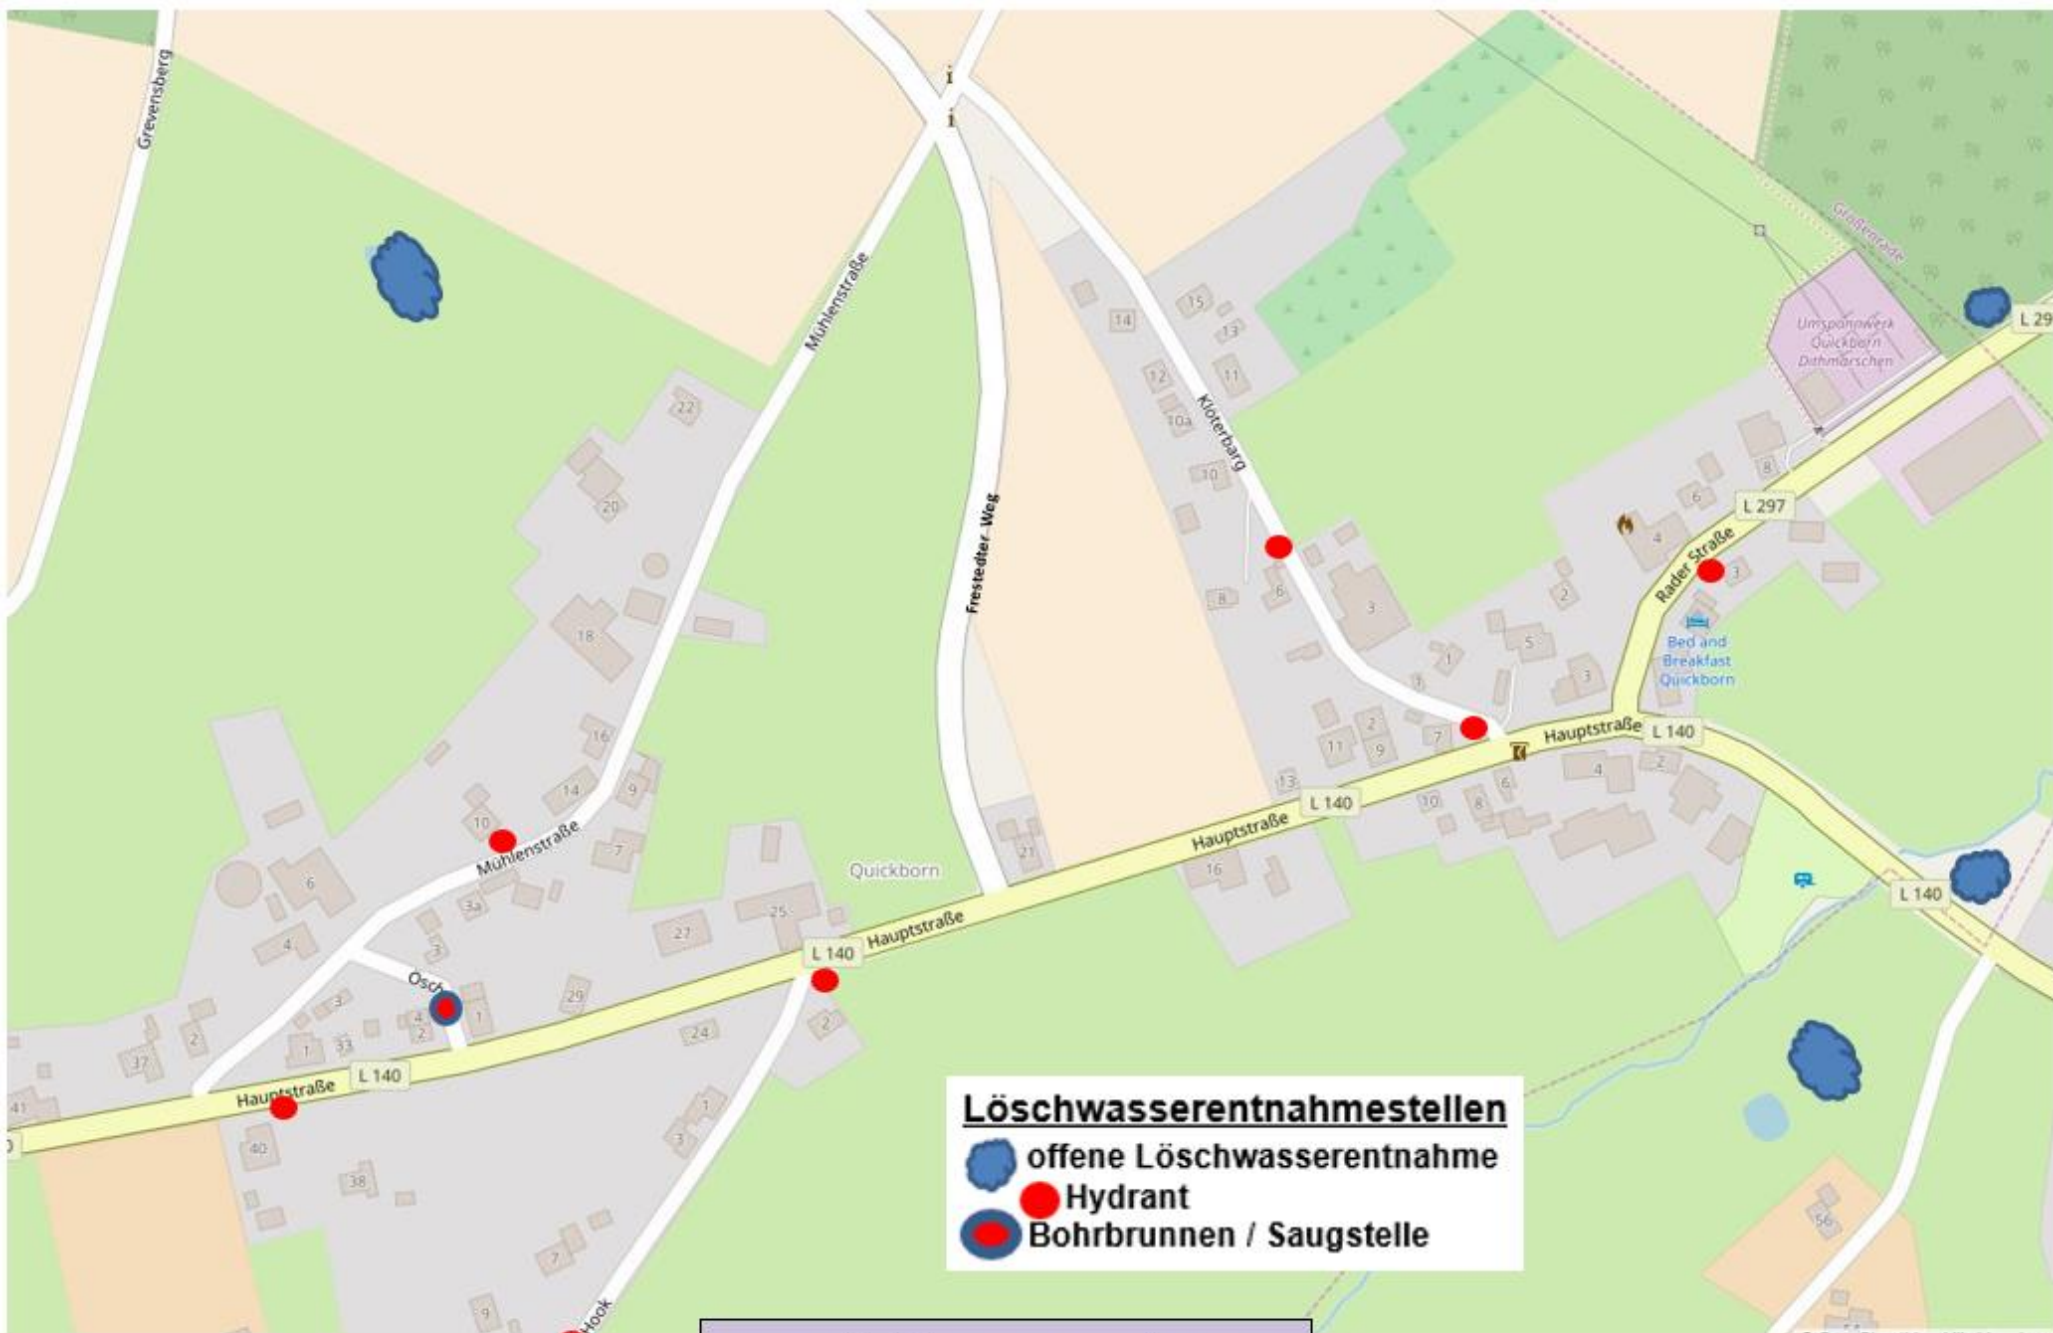

Einsatzgebiet FFW Brickeln-Quickborn

1. Löschwasserstellen im Forst Christianslust

Löschwasserentnahmestellen

-  offene Löschwasserentnahme
-  Hydrant
-  Bohrbrunnen / Saugstelle

2. Quickborn Waldkindergarten

Löschwasserentnahmestellen

-  offene Löschwasserentnahme
-  Hydrant
-  Bohrbrunnen / Saugstelle

3. Quickborn West

4. Quickborn Ortskern

Löschwasserentnahmestellen

- offene Löschwasserentnahme
- Hydrant
- Bohrbrunnen / Saugstelle

5. Brickeln Ortskern

Löschwasserentnahmestellen

- offene Löschwasserentnahme
- Hydrant
- Bohrbrunnen / Saugstelle

6. Brickelfeld / Lerchenfeld

7. Brickeln Papenknüll

8. Brickeln Bahn West

Löschwasserentnahmestellen

-  offene Löschwasserentnahme
-  Hydrant
-  Bohrbrunnen / Saugstelle

9. Brickeln Hochdonner Barg