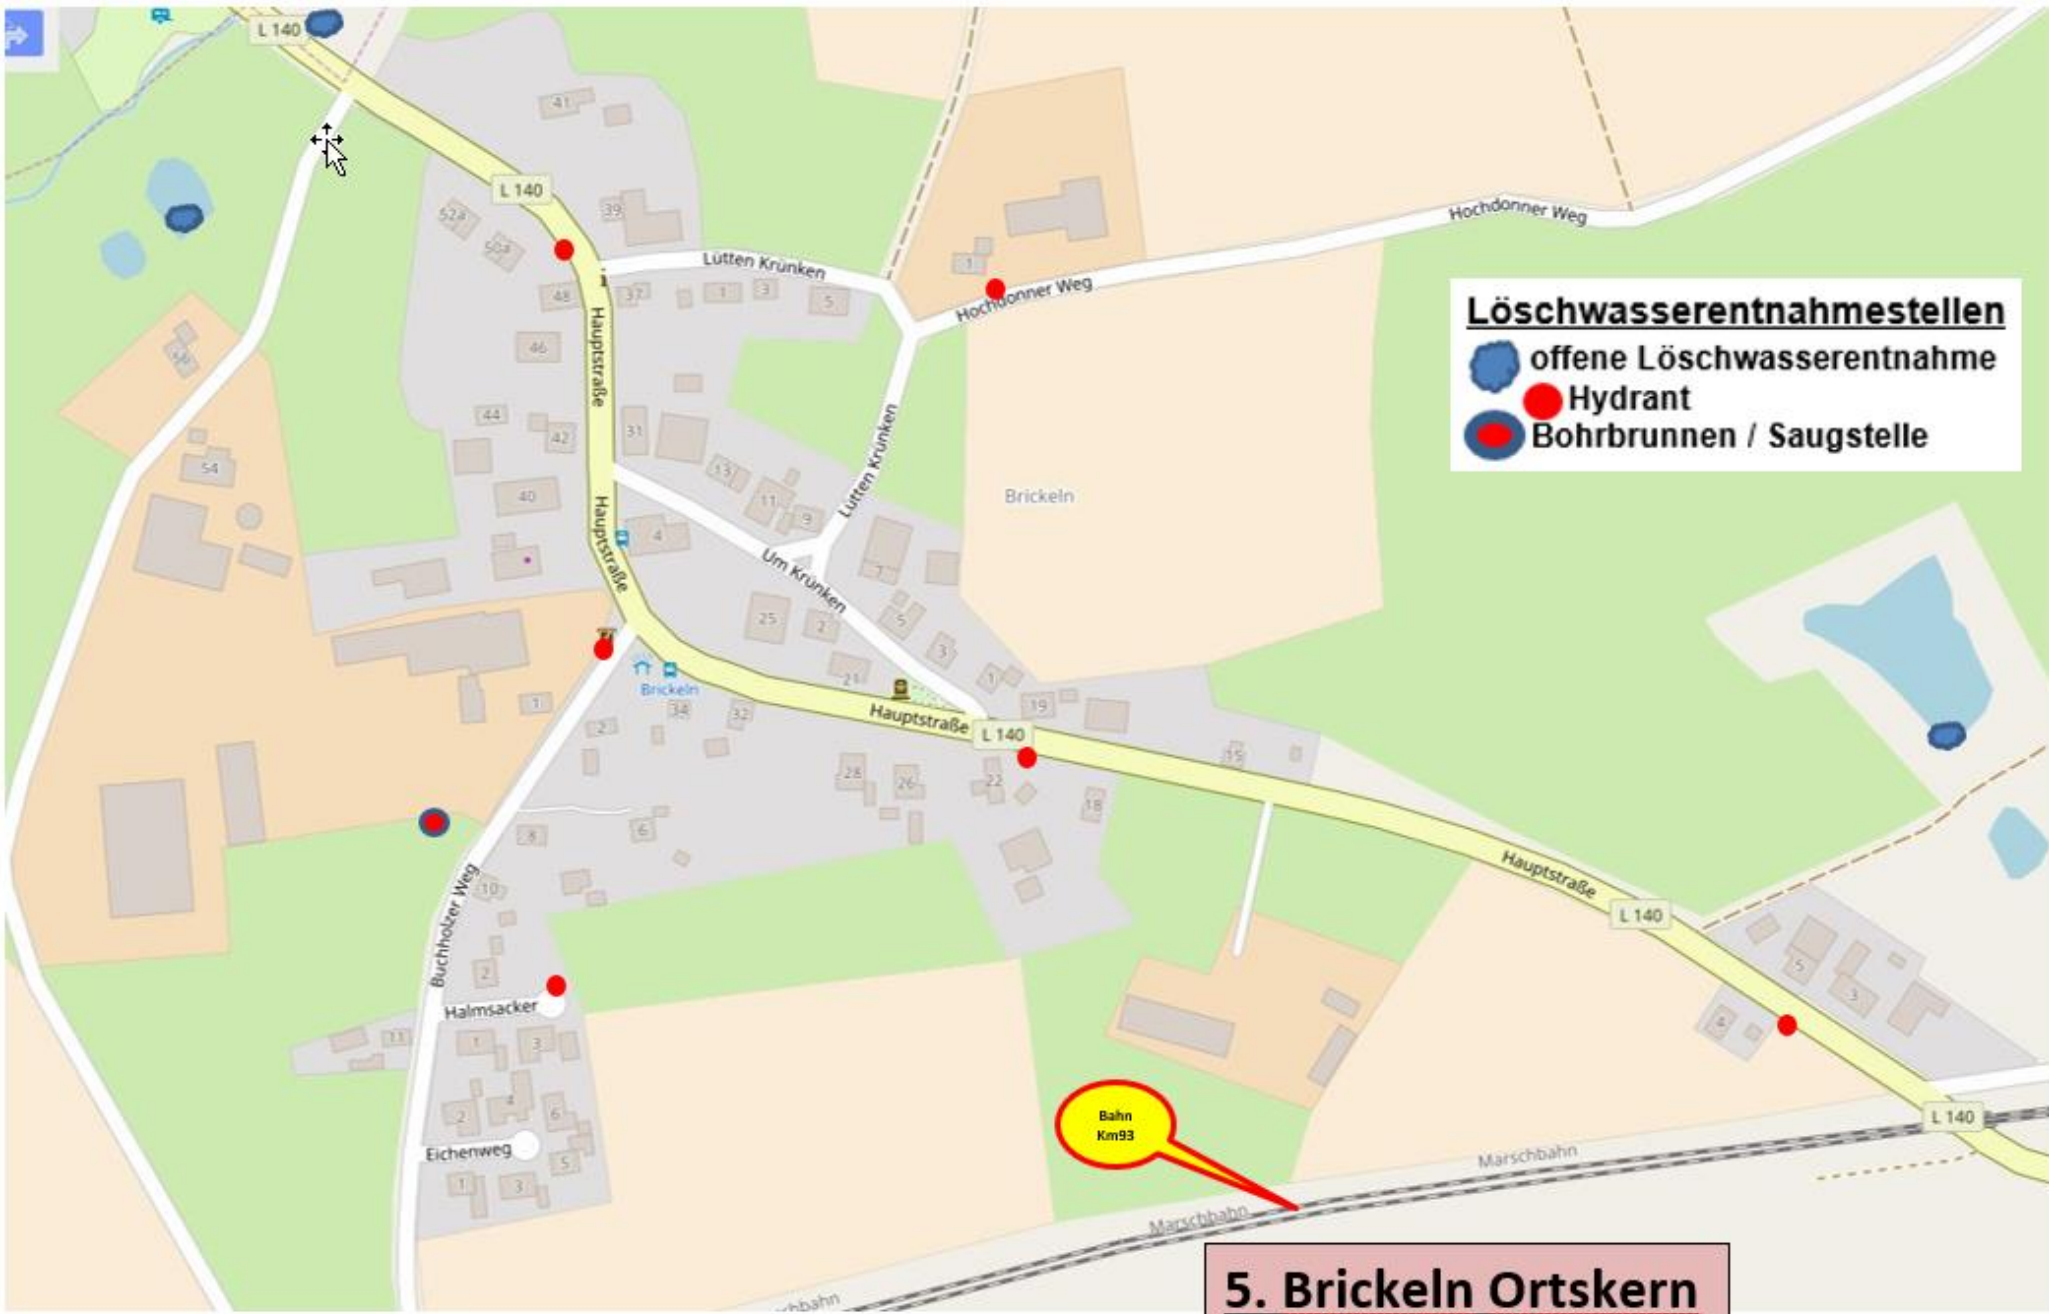

Einsatzgebiet FFW Brickeln-Quickborn

1. Löschwasserstellen im Forst Christianslust

Löschwasserentnahmestellen

-  offene Löschwasserentnahme
-  Hydrant
-  Bohrbrunnen / Saugstelle

2. Quickborn Waldkindergarten

Löschwasserentnahmestellen

-  offene Löschwasserentnahme
-  Hydrant
-  Bohrbrunnen / Saugstelle

3. Quickborn West

4. Quickborn Ortskern

Löschwasserentnahmestellen

- offene Löschwasserentnahme
- Hydrant
- Bohrbrunnen / Saugstelle

5. Brickeln Ortskern

Löschwasserentnahmestellen

- offene Löschwasserentnahme
- Hydrant
- Bohrbrunnen / Saugstelle

6. Brickelfeld / Lerchenfeld

7. Brickeln Papenknüll

8. Brickeln Bahn West

Löschwasserentnahmestellen

-  offene Löschwasserentnahme
-  Hydrant
-  Bohrbrunnen / Saugstelle

9. Brickeln Hochdonner Barg