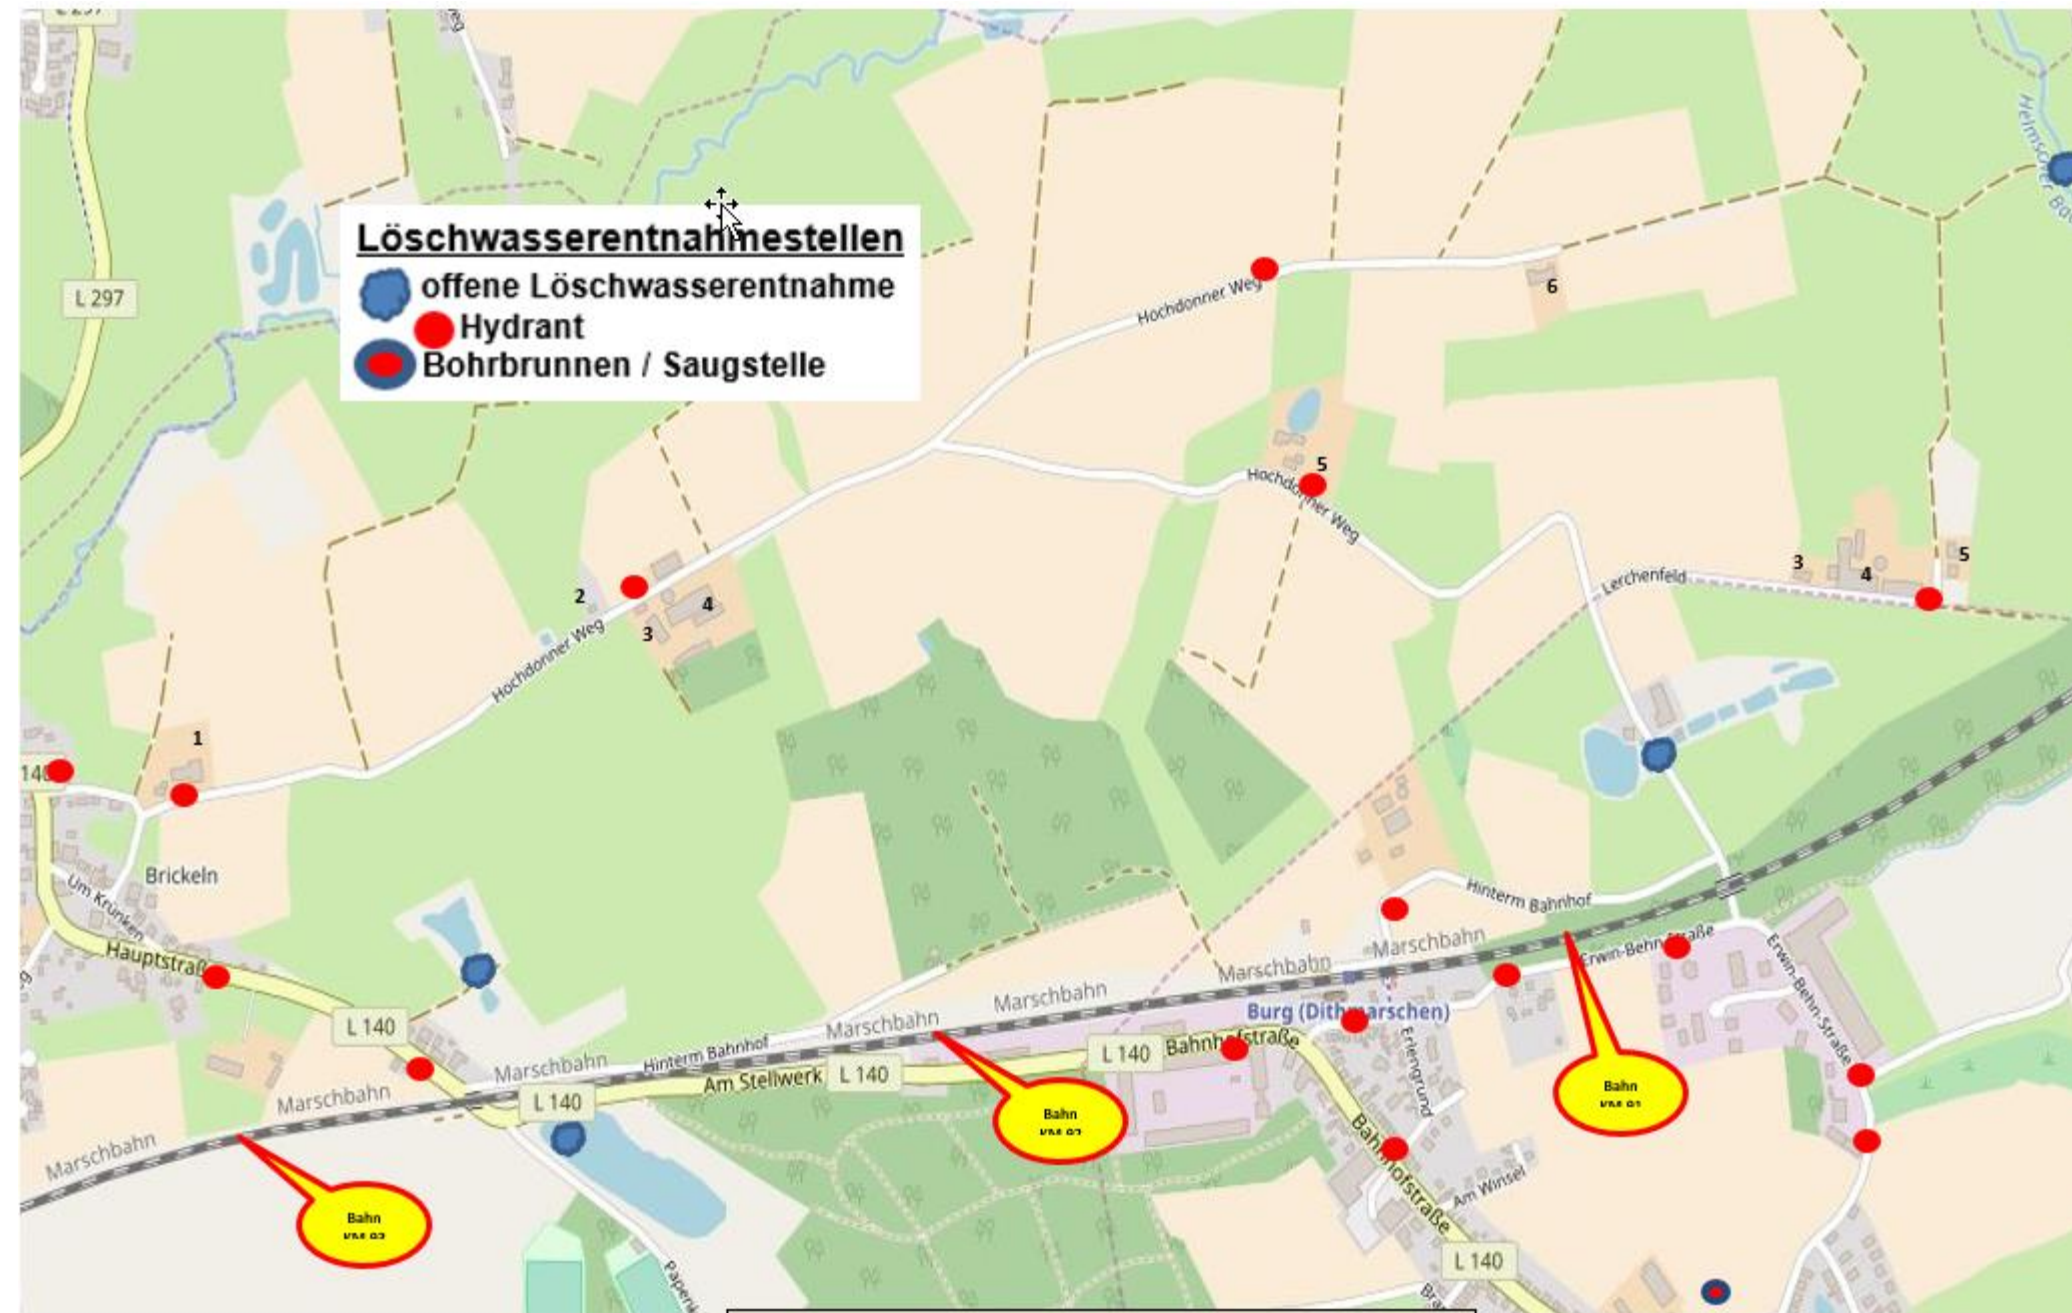

Einsatzgebiet FFW Brickeln-Quickborn

1. Löschwasserstellen im Forst Christianslust

Löschwasserentnahmestellen

-  offene Löschwasserentnahme
-  Hydrant
-  Bohrbrunnen / Saugstelle

2. Quickborn Waldkindergarten

Löschwasserentnahmestellen

-  offene Löschwasserentnahme
-  Hydrant
-  Bohrbrunnen / Saugstelle

3. Quickborn West

4. Quickborn Ortskern

Löschwasserentnahmestellen

- offene Löschwasserentnahme
- Hydrant
- Bohrbrunnen / Saugstelle

5. Brickeln Ortskern

Löschwasserentnahmestellen

- offene Löschwasserentnahme
- Hydrant
- Bohrbrunnen / Saugstelle

6. Brickelfeld / Lerchenfeld

7. Brickeln Papenknüll

8. Brickeln Bahn West

Löschwasserentnahmestellen

-  offene Löschwasserentnahme
-  Hydrant
-  Bohrbrunnen / Saugstelle

9. Brickeln Hochdonner Barg