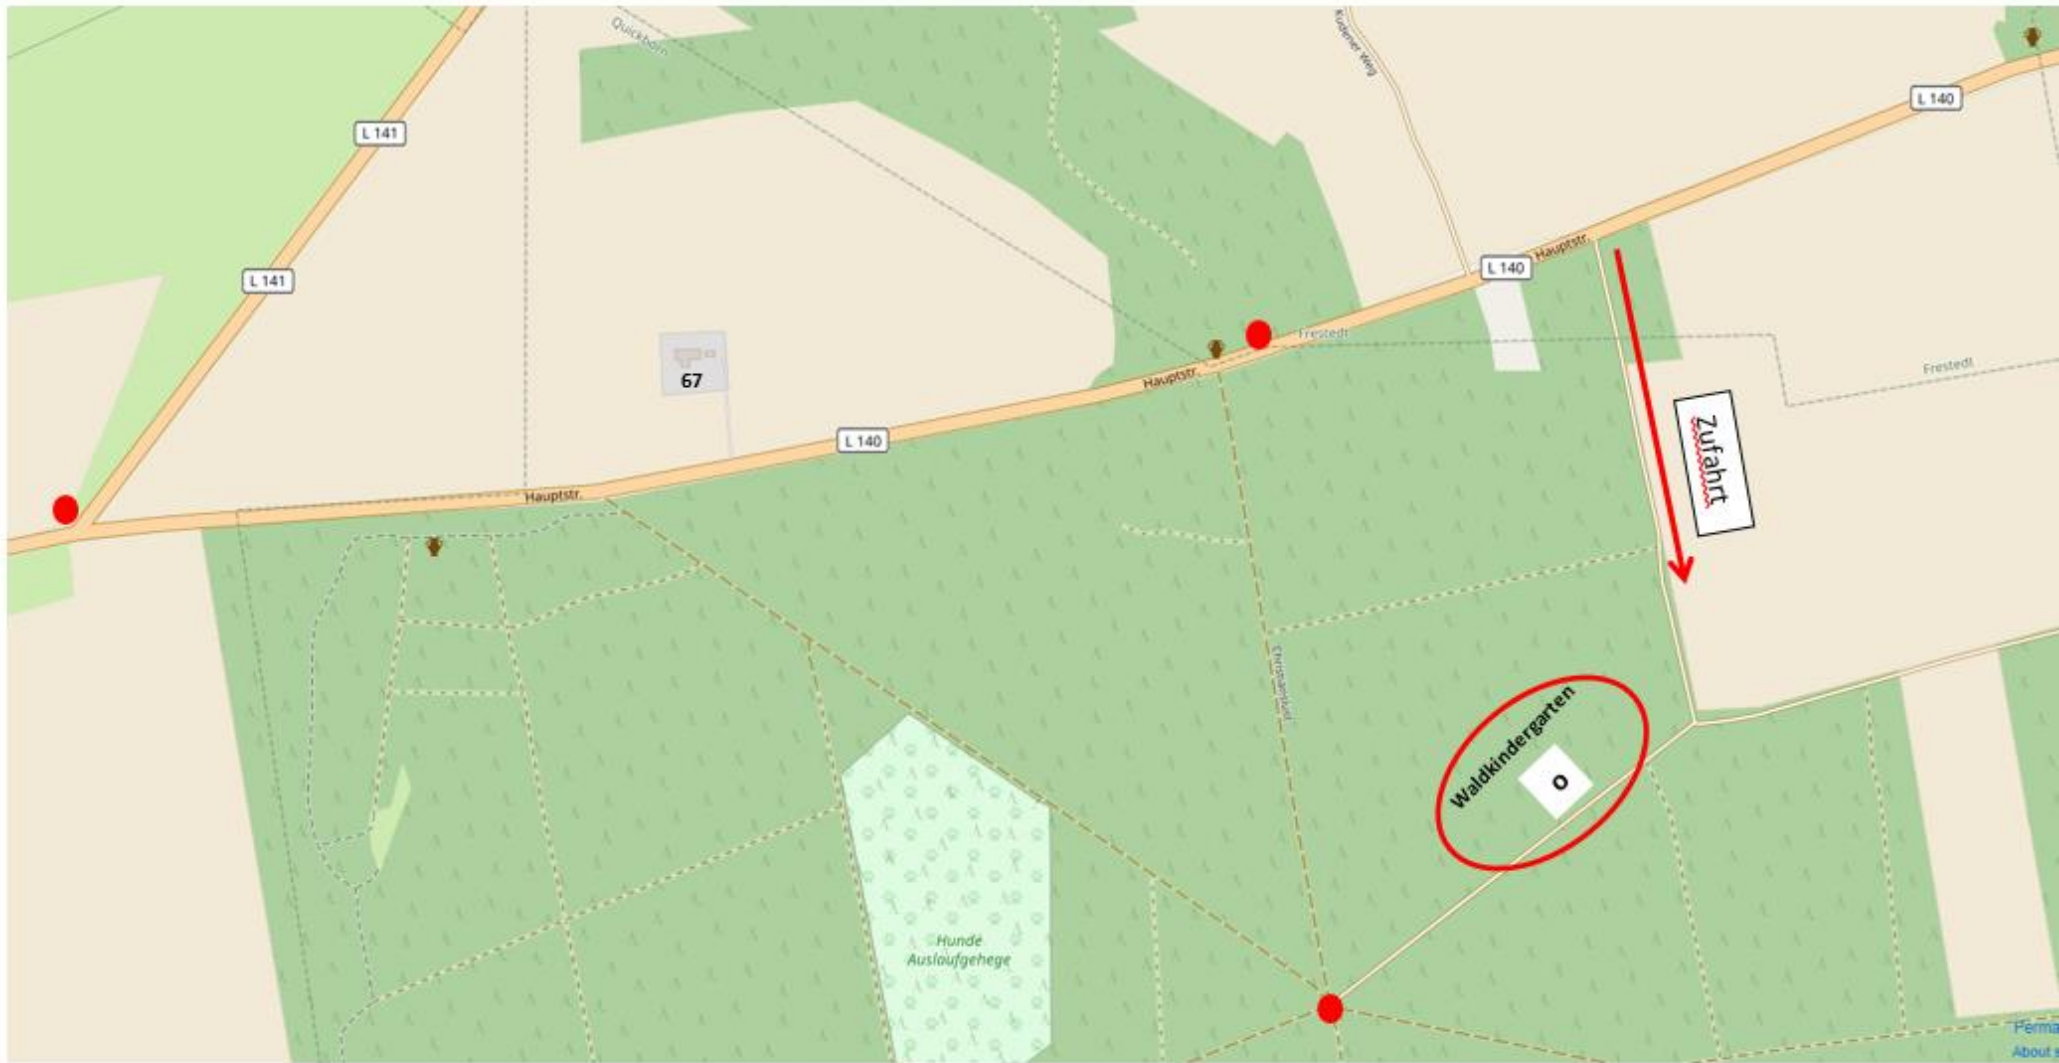

Einsatzgebiet FFW Brickeln-Quickborn

1. Löschwasserstellen im Forst Christianslust

Löschwasserentnahmestellen

-  offene Löschwasserentnahme
-  Hydrant
-  Bohrbrunnen / Saugstelle

2. Quickborn Waldkindergarten

Löschwasserentnahmestellen

-  offene Löschwasserentnahme
-  Hydrant
-  Bohrbrunnen / Saugstelle

3. Quickborn West

4. Quickborn Ortskern

Löschwasserentnahmestellen

- offene Löschwasserentnahme
- Hydrant
- Bohrbrunnen / Saugstelle

5. Brickeln Ortskern

Löschwasserentnahmestellen

- offene Löschwasserentnahme
- Hydrant
- Bohrbrunnen / Saugstelle

6. Brickelfeld / Lerchenfeld

7. Brickeln Papenknüll

8. Brickeln Bahn West

Löschwasserentnahmestellen

-  offene Löschwasserentnahme
-  Hydrant
-  Bohrbrunnen / Saugstelle

9. Brickeln Hochdonner Barg