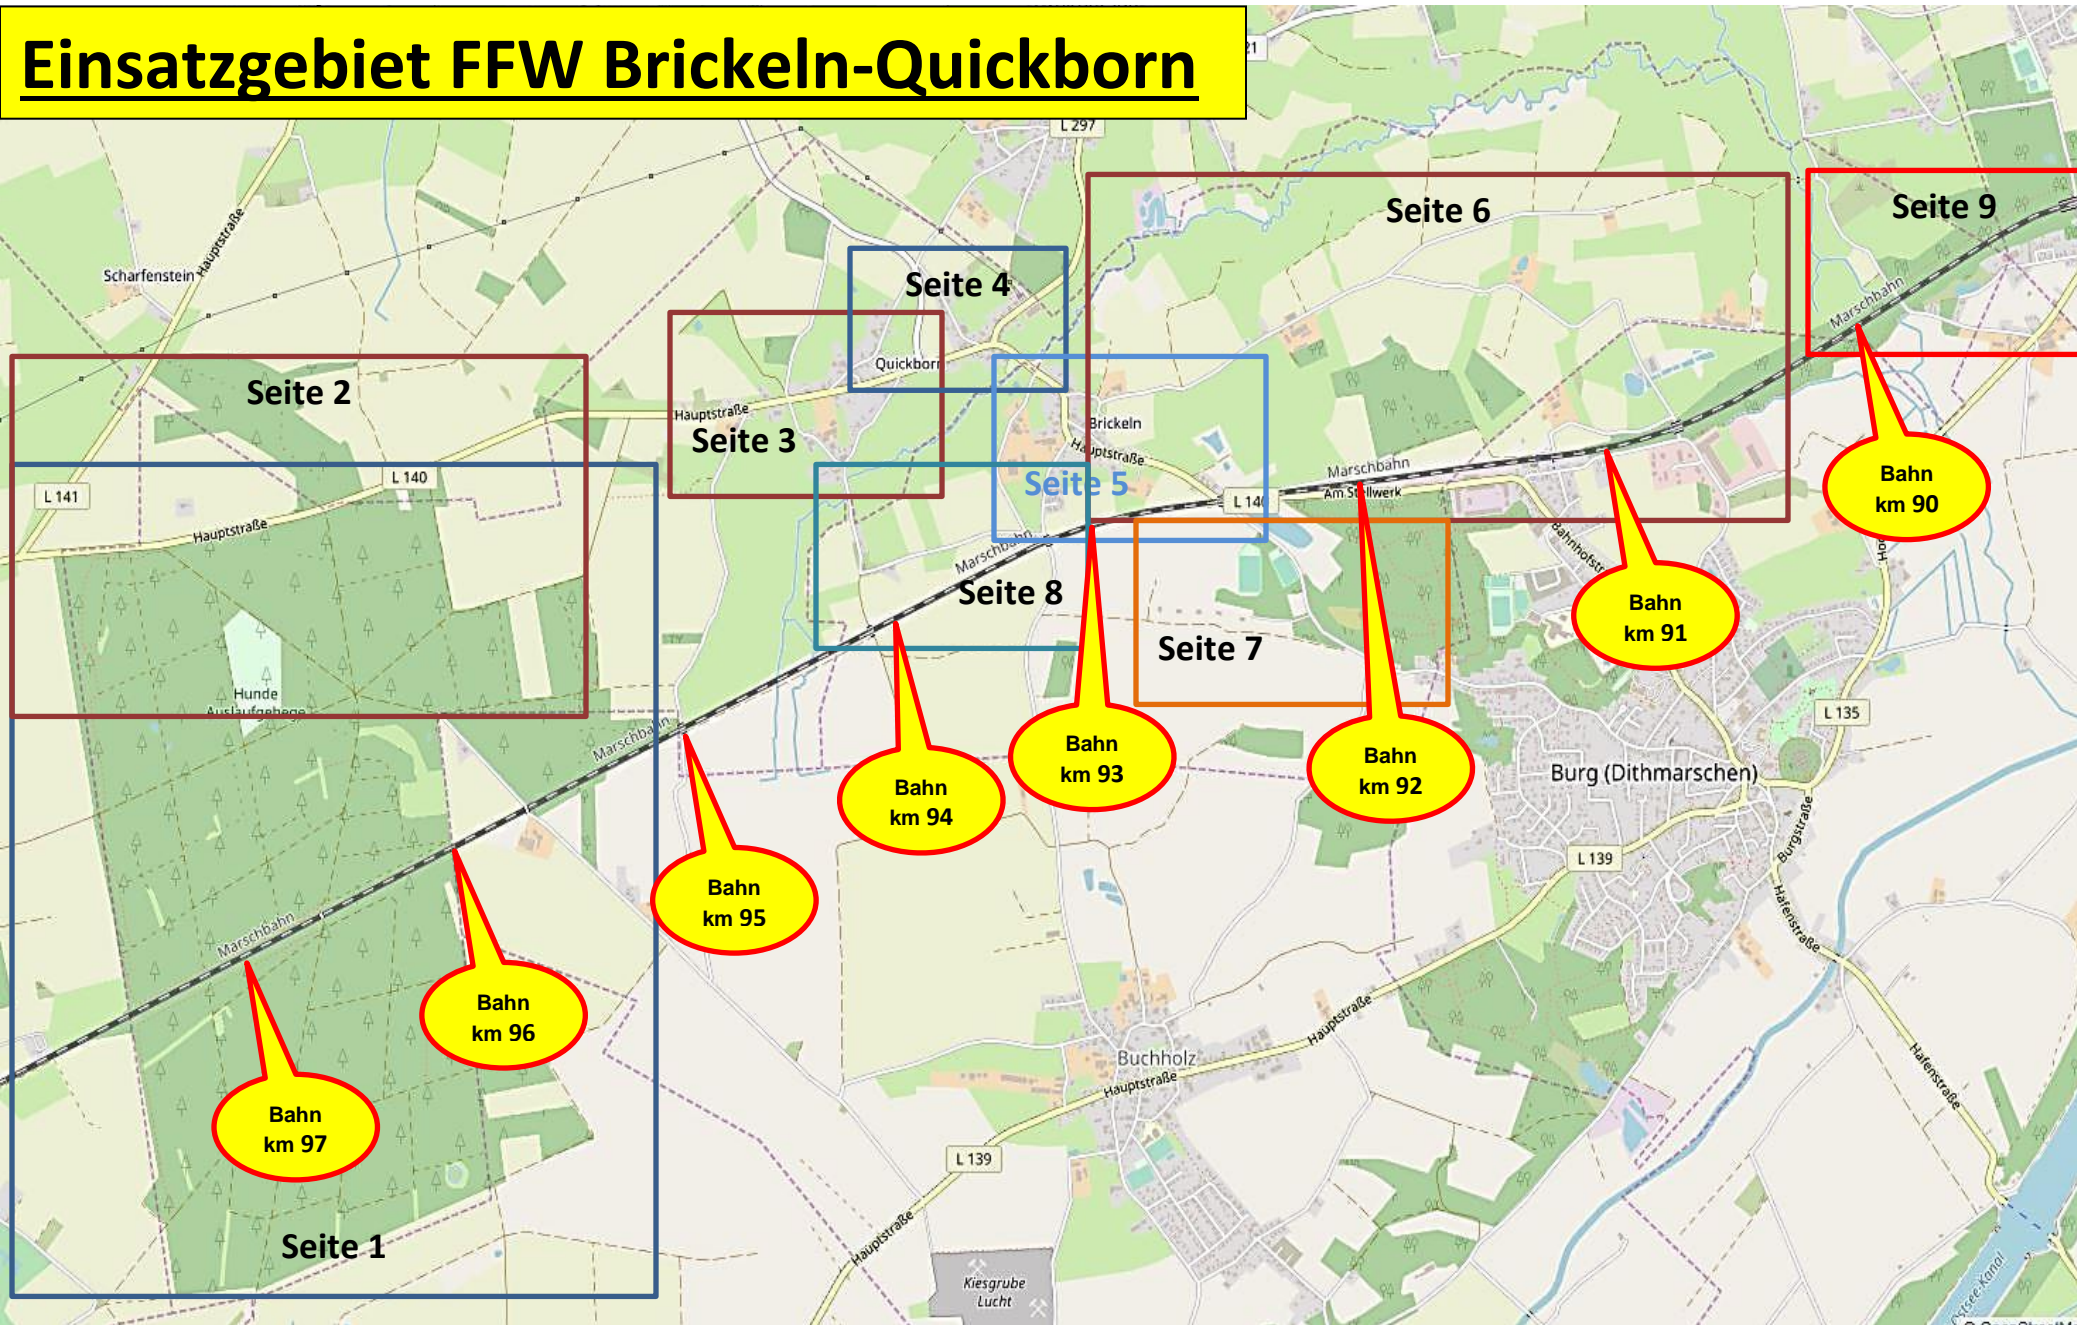

Einsatzgebiet FFW Brickeln-Quickborn

1. Löschwasserstellen im Forst Christianslust

Löschwasserentnahmestellen

-  offene Löschwasserentnahme
-  Hydrant
-  Bohrbrunnen / Saugstelle

2. Quickborn Waldkindergarten

Löschwasserentnahmestellen

-  offene Löschwasserentnahme
-  Hydrant
-  Bohrbrunnen / Saugstelle

3. Quickborn West

4. Quickborn Ortskern

Löschwasserentnahmestellen

- offene Löschwasserentnahme
- Hydrant
- Bohrbrunnen / Saugstelle

5. Brickeln Ortskern

Löschwasserentnahmestellen

- offene Löschwasserentnahme
- Hydrant
- Bohrbrunnen / Saugstelle

6. Brickelfeld / Lerchenfeld

7. Brickeln Papenknüll

8. Brickeln Bahn West

Löschwasserentnahmestellen

-  offene Löschwasserentnahme
-  Hydrant
-  Bohrbrunnen / Saugstelle

9. Brickeln Hochdonner Barg