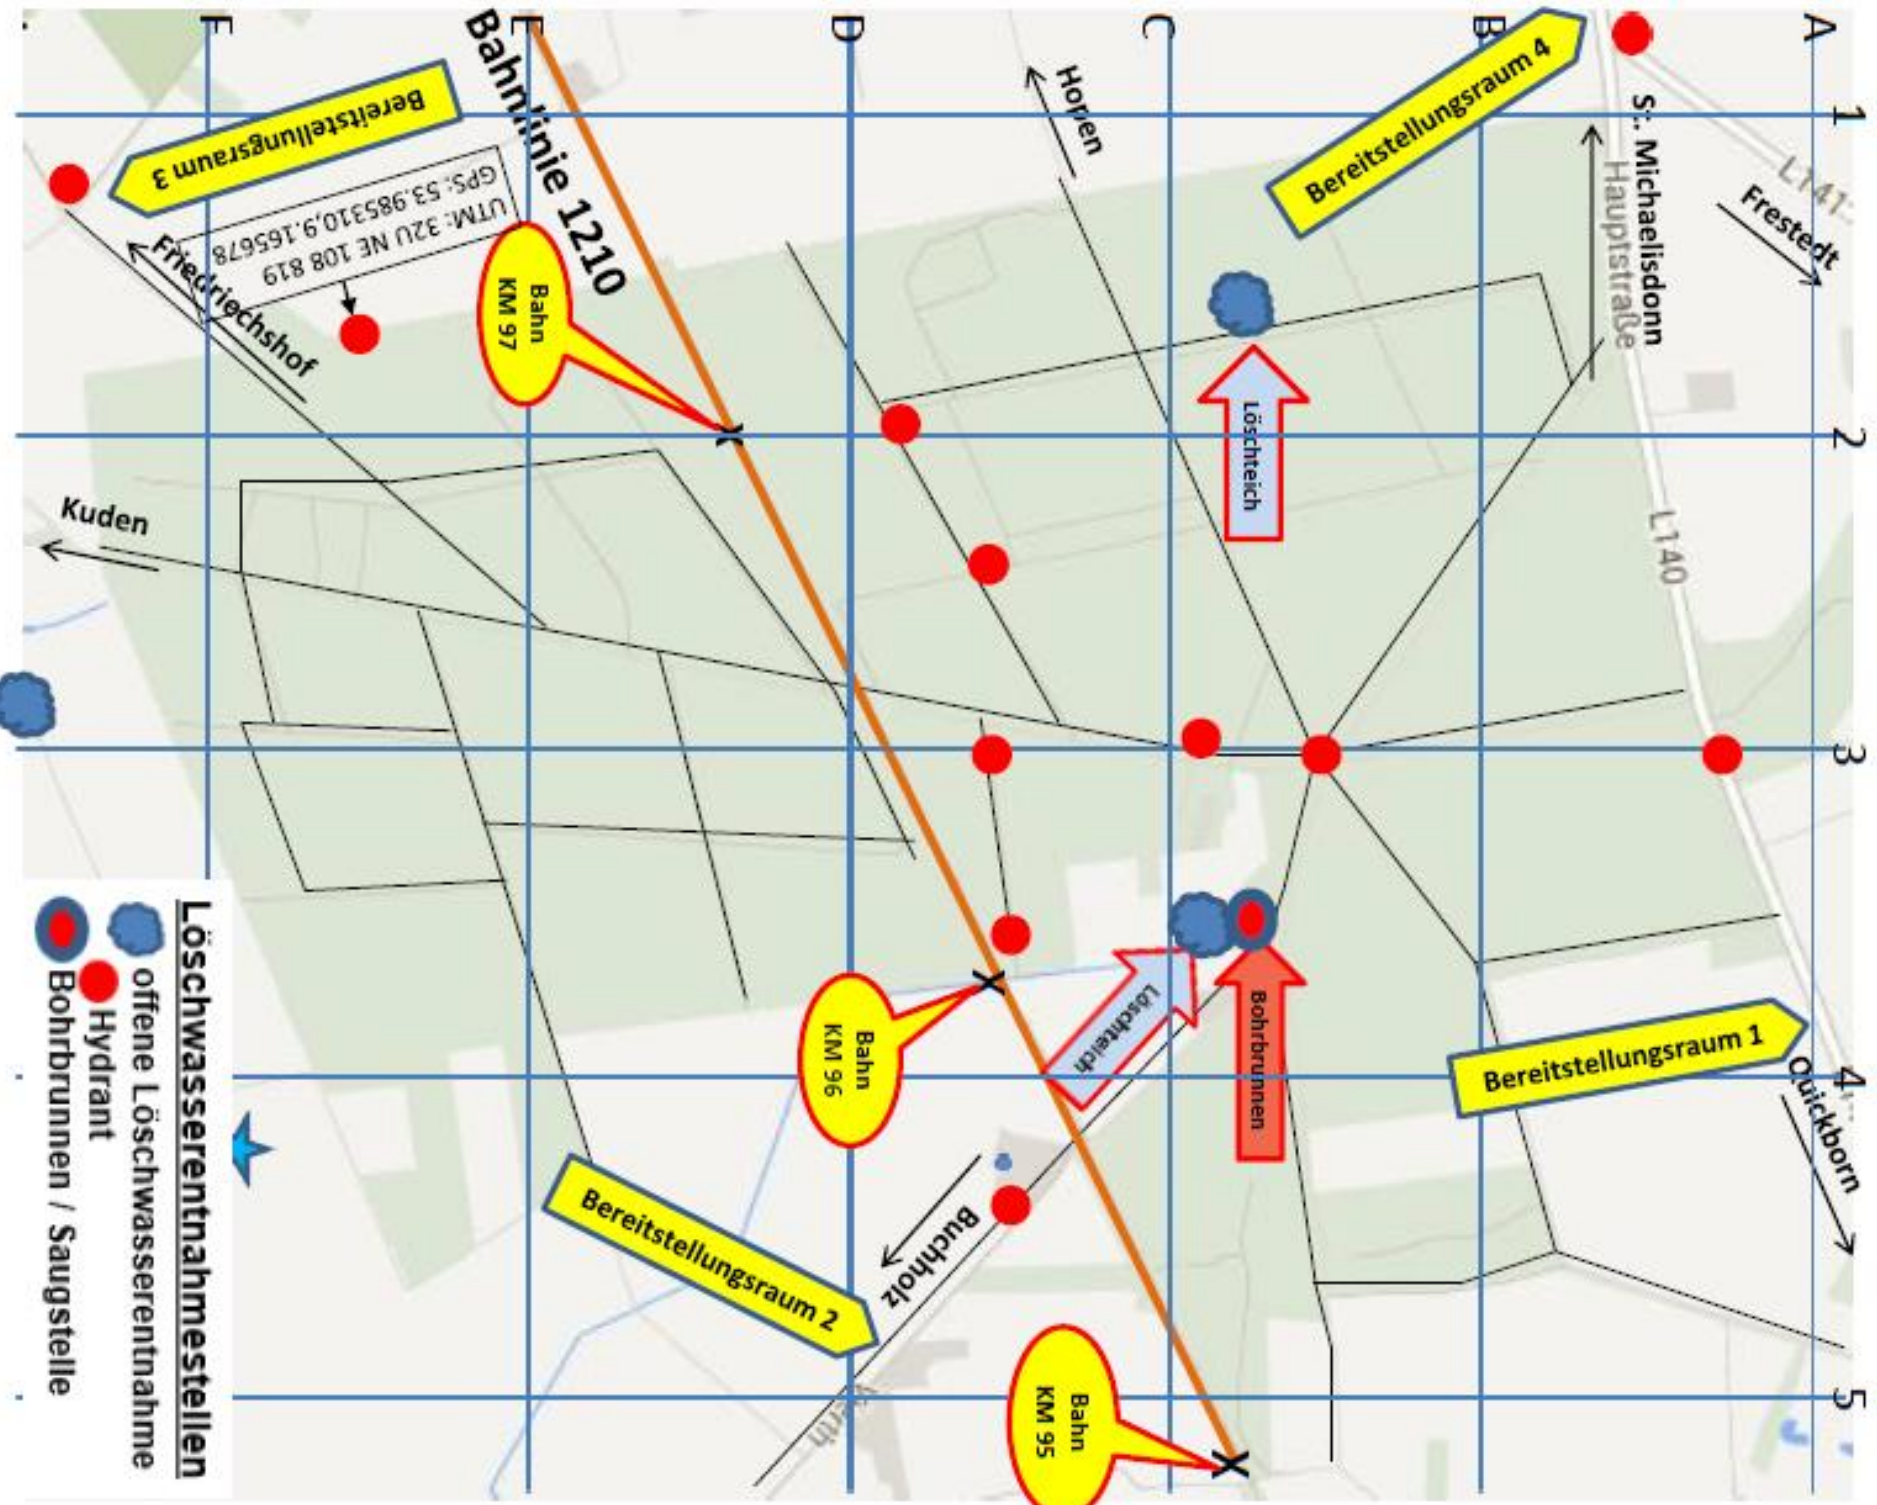

Einsatzgebiet FFW Brickeln-Quickborn

1. Löschwasserstellen im Forst Christianslust

Löschwasserentnahmestellen

-  offene Löschwasserentnahme
-  Hydrant
-  Bohrbrunnen / Saugstelle

2. Quickborn Waldkindergarten

Löschwasserentnahmestellen

-  offene Löschwasserentnahme
-  Hydrant
-  Bohrbrunnen / Saugstelle

3. Quickborn West

4. Quickborn Ortskern

Löschwasserentnahmestellen

- offene Löschwasserentnahme
- Hydrant
- Bohrbrunnen / Saugstelle

5. Brickeln Ortskern

Löschwasserentnahmestellen

- offene Löschwasserentnahme
- Hydrant
- Bohrbrunnen / Saugstelle

6. Brickelfeld / Lerchenfeld

7. Brickeln Papenknüll

8. Brickeln Bahn West

Löschwasserentnahmestellen

-  offene Löschwasserentnahme
-  Hydrant
-  Bohrbrunnen / Saugstelle

9. Brickeln Hochdonner Barg