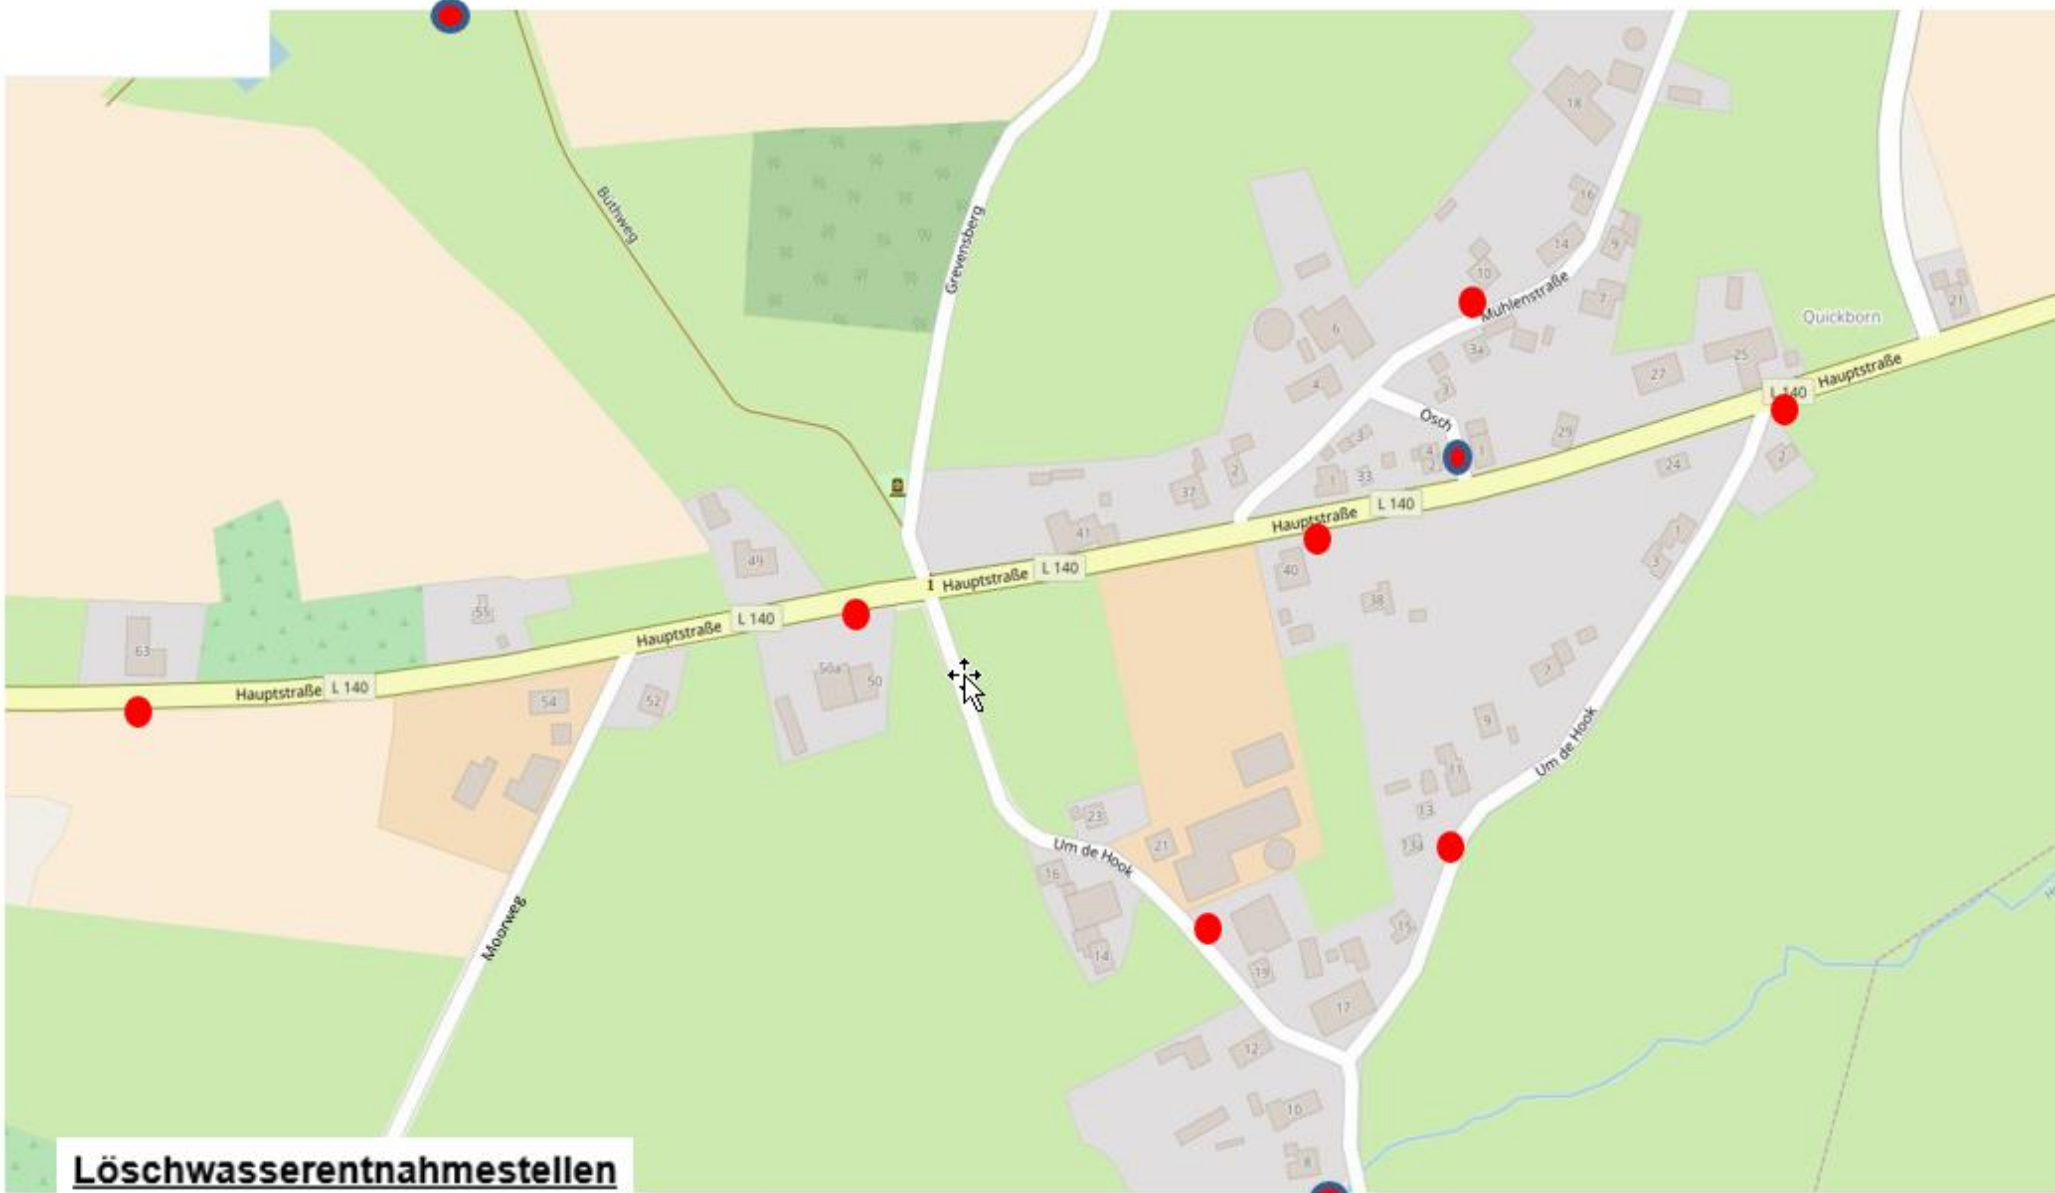

Einsatzgebiet FFW Brickeln-Quickborn

1. Löschwasserstellen im Forst Christianslust

Löschwasserentnahmestellen

-  offene Löschwasserentnahme
-  Hydrant
-  Bohrbrunnen / Saugstelle

2. Quickborn Waldkindergarten

Löschwasserentnahmestellen

-  offene Löschwasserentnahme
-  Hydrant
-  Bohrbrunnen / Saugstelle

3. Quickborn West

4. Quickborn Ortskern

Löschwasserentnahmestellen

- offene Löschwasserentnahme
- Hydrant
- Bohrbrunnen / Saugstelle

5. Brickeln Ortskern

Löschwasserentnahmestellen

- offene Löschwasserentnahme
- Hydrant
- Bohrbrunnen / Saugstelle

6. Brickelfeld / Lerchenfeld

7. Brickeln Papenknüll

8. Brickeln Bahn West

Löschwasserentnahmestellen

-  offene Löschwasserentnahme
-  Hydrant
-  Bohrbrunnen / Saugstelle

9. Brickeln Hochdonner Barg